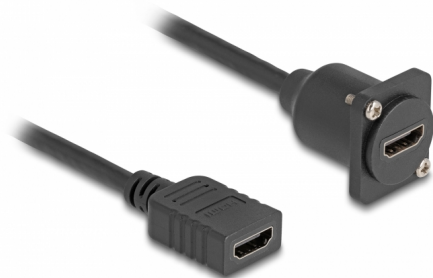

# Delock Kabel rozhraní HDMI D-Type, ze zásuvky na zásuvku, černý, 20 cm

## Popis

Tento kabel značky Delock lze použít například k instalaci do panelu nebo krytu s otvorem typu-D. Také jej lze používat k prodlužování a připojování různých zařízení s rozhraním HDMI.

20 cm

## Technické detaily

- Konektor:
  - 1 x HDMI samice
  - 1 x HDMI samice
- Průřez kabelu: 30 AWG
- Rozlišení až 3840 x 2160 @ 60 Hz
- Podpora HDCP a HDR
- Pro porty typu D o rozměru 24 x 19 mm
- Výřez z panelu (průměr): cca. 24 mm
- Dva montážní otvory k připevnění šroubů
- Průměr kabelu: cca. 6 mm
- Délka včetně konektorů cca. 20 cm
- Materiál: PVC
- Barva: černá

## Physical characteristics

Conductor gauge:	30 AWG
Materiál:	PVC
Délka:	20 cm
Barva:	černá
Průměr kabelu:	6 mm