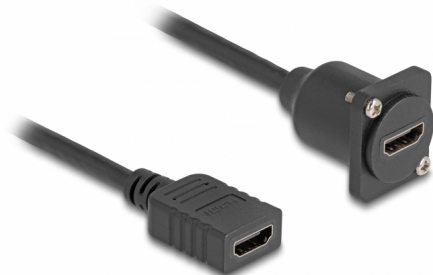

Delock Kabel HDMI typu-D żeński-żeński czarny 20 cm

Opis

Kabel firmy Delock można wykorzystać m.in. do montażu w panelu lub obudowie z otworem typu D. Może być również używany do przedłużania i podłączania różnych urządzeń HDMI.

20 cm

Numer artykułu 87982

EAN: 4043619879823

Kraj pochodzenia: China

Opakowanie: Torba na zamek błyskawiczny

Szczegóły techniczne

- Złącze:
 - 1 x HDMI żeński
 - 1 x HDMI żeński
- Rodzaj kabla: 30 AWG
- Rozdzielczość do 3840 x 2160 @ 60 Hz
- Obsługa HDCP oraz HDR
- Dla portów D-type 24 x 19 mm
- Panelu (średnica): ok. 24 mm
- Dwa otwory montażowe do mocowania śrubami
- Średnica kabla: ok. 6 mm
- Długość ze złączami: ok. 20 cm
- Materiał: PVC
- Kolor: czarny

Wymagania systemowe

- Wolne złącze HDMI

Zawartość opakowania

- Kabel typu-D

Zdjęcia

Interface

| | |
|-----------|-----------------|
| Złącze 1: | 1 x HDMI żeński |
| Złącze 2: | 1 x HDMI żeński |

Technical characteristics

| | |
|----------------------------|---------------------|
| Maximum screen resolution: | 3840 x 2160 @ 60 Hz |
|----------------------------|---------------------|

Physical characteristics

| | |
|------------------|--------|
| Conductor gauge: | 30 AWG |
| Materiał: | PVC |
| Długość: | 20 cm |
| Kolor: | czarny |
| Średnica kabla: | 6 mm |