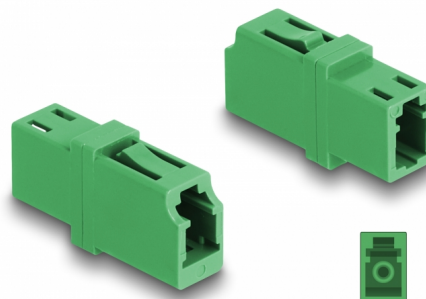

Delock Acoplador de fibra óptica LC Simplex hembra a LC Simplex hembra APC verde

Descripción

Con este acoplamiento LC Simplex de Delock, se pueden conectar los conectores macho de fibra óptica fácilmente entre sí. El acoplamiento permite una conexión directa al cable de fibra óptica y es adecuado para un montaje sencillo en cajas de conexión de fibra óptica, armarios y paneles de conexión.

Protección por cubierta antipolvo

El acoplamiento está equipado con una tapa adecuada para proteger la manga del polvo y mantenerla limpia.

Número de elemento 87984

EAN: 4043619879847

Pais de origen: China

Paquete: Bolsa de plástico con cremallera

Detalles técnicos

- Conectores:
 - 1 x LC Simplex hembra
 - 1 x LC Simplex hembra
- Para fibra monomodo APC
- Pérdida de inserción < 0,2 dB
- Manga de cerámica
- Con tapa para el polvo
- Temperatura de funcionamiento: -40 °C ~ 85 °C
- Material: plástico
- Color: verde
- Dimensiones (LxANxAL): aprox. 25,7 x 13,3 x 9,5 mm

Temperatura de funcionamiento:	-40 °C ~ 85 °C
--------------------------------	----------------

Physical characteristics

Material:	Plástico
Longitud:	25,7 mm
Width:	13,3 mm
Height:	9,5 mm
Color:	verde