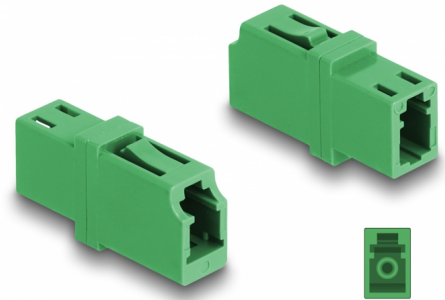

Delock Raccord de fibre optique LC Simplex femelle à LC Simplex femelle APC vert

Description

Avec ce couplage LC Simplex de Delock, les connecteurs mâles de fibre optique peuvent être facilement branchés l'un à l'autre. Le couplage permet une connexion directe au câble en fibre optique et il est approprié pour le montage simple de boîtiers de connexion de fibre optique, des armoires et des panneaux de raccordement.

Protection avec un capot contre la poussière

Le coupleur est muni d'un capot adapté pour protéger le manchon contre la poussière et le garder propre.

N° produit 87984

EAN: 4043619879847

Pays d'origine: China

Emballage: Sac polyvalent à fermeture éclair

Détails techniques

- Connecteurs :
 - 1 x LC Simplex femelle
 - 1 x LC Simplex femelle
- Pour fibre APC mode simple
- Perte d'insertion < 0,2 dB
- Manchon en céramique
- Avec couvercle anti-poussière
- Température de fonctionnement : -40 °C ~ 85 °C
- Matériaux : plastique
- Couleur : vert
- Dimensions (LxlxH) : env. 25,7 x 13,3 x 9,5 mm

Température de fonctionnement :	-40 °C ~ 85 °C
---------------------------------	----------------

Physical characteristics

Matériaux:	Plastique
Longueur:	25,7 mm
Width:	13,3 mm
Height:	9,5 mm
Couleur:	vert