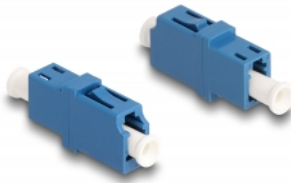

Delock Raccord de fibre optique LC Simplex femelle à LC Simplex femelle UPC bleu

Description

Avec ce couplage LC Simplex de Delock, les connecteurs mâles de fibre optique peuvent être facilement branchés l'un à l'autre. Le couplage permet une connexion directe au câble en fibre optique et il est approprié pour le montage simple de boîtiers de connexion de fibre optique, des armoires et des panneaux de raccordement.

Protection avec un capot contre la poussière

Le coupleur est muni d'un capot adapté pour protéger le manchon contre la poussière et le garder propre.

N° produit 87985

EAN: 4043619879854

Pays d'origine: China

Emballage: Sac polyvalent à fermeture éclair

Détails techniques

- Connecteurs :
 - 1 x LC Simplex femelle
 - 1 x LC Simplex femelle
- Pour fibre mode unique UPC
- Perte d'insertion < 0,2 dB
- Manchon en céramique
- Avec couvercle anti-poussière
- Température de fonctionnement : -40 °C ~ 85 °C
- Matériaux : plastique
- Couleur : bleu
- Dimensions (LxlxH) : env. 25,7 x 13,3 x 9,5 mm

Configuration système requise

- Un port LC Simplex mâle libre

Contenu de l'emballage

- Raccord de fibre optique

Image

Interface

Connecteur 1:	1 x LC Simplex femelle
Connecteur 2:	1 x LC Simplex femelle

Technical characteristics