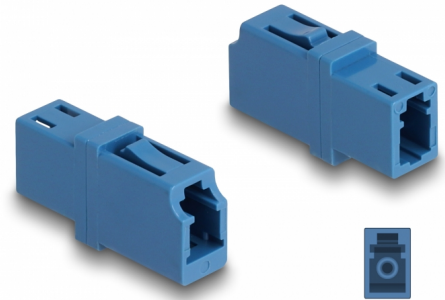

Delock Raccord de fibre optique LC Simplex femelle à LC Simplex femelle UPC bleu

Description

Avec ce couplage LC Simplex de Delock, les connecteurs mâles de fibre optique peuvent être facilement branchés l'un à l'autre. Le couplage permet une connexion directe au câble en fibre optique et il est approprié pour le montage simple de boîtiers de connexion de fibre optique, des armoires et des panneaux de raccordement.

Protection avec un capot contre la poussière

Le coupleur est muni d'un capot adapté pour protéger le manchon contre la poussière et le garder propre.

N° produit 87985

EAN: 4043619879854

Pays d'origine: China

Emballage: Sac polyvalent à fermeture éclair

Détails techniques

- Connecteurs :
 - 1 x LC Simplex femelle
 - 1 x LC Simplex femelle
- Pour fibre mode unique UPC
- Perte d'insertion < 0,2 dB
- Manchon en céramique
- Avec couvercle anti-poussière
- Température de fonctionnement : -40 °C ~ 85 °C
- Matériaux : plastique
- Couleur : bleu
- Dimensions (LxlxH) : env. 25,7 x 13,3 x 9,5 mm

Température de fonctionnement :	-40 °C ~ 85 °C
---------------------------------	----------------

Physical characteristics

Matériaux:	Plastique
Longueur:	25,7 mm
Width:	13,3 mm
Height:	9,5 mm
Couleur:	bleu