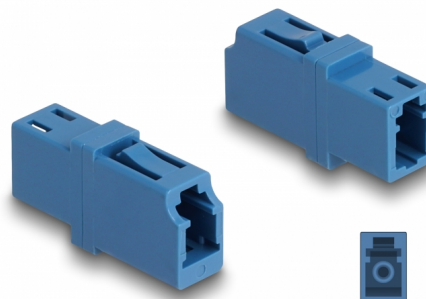

Delock Łącznik światłowodowy LC Simplex żeński do LC Simplex żeński UPC niebieski

Opis

Sprzęg LC Simplex Delock pozwala na łączenie dwu optycznych złączy męskich. Sprzęg pozwala na bezpośrednie połączenie do światłowodu i nadaje się do montowania na optycznych skrzynkach krosowniczych.

Ochrona przed pyłem

Sprzęg ma zatyczkę chroniącą tuleję przed pyłem.

Numer artykułu 87985

EAN: 4043619879854

Kraj pochodzenia: China

Opakowanie: Torba na zamek błyskawiczny

Szczegóły techniczne

- Złącze:
 - 1 x LC Simplex żeński
 - 1 x LC Simplex żeński
- Dla światłowodów Jednomodowych UPC
- Tłumienność < 0,2 dB
- Tuleja ceramiczna
- Z osłoną przeciwkurzową
- Temperatura robocza: -40 °C ~ 85 °C
- Materiał: tworzywo sztuczne
- Kolor: niebieski
- Wymiary (DxSxW): ok. 25,7 x 13,3 x 9,5 mm

Wymagania systemowe

- Wolne gniazdo męskie LC Simplex

Zawartość opakowania

- Złącze optyczne

Zdjęcia

Interface

Złącze 1:	1 x LC Simplex żeński
Złącze 2:	1 x LC Simplex żeński

Technical characteristics

Temperatura robocza:	-40 °C ~ 85 °C
----------------------	----------------

Physical characteristics

Materiał:	Plastik
Długość:	25,7 mm
Width:	13,3 mm
Height:	9,5 mm
Kolor:	niebieski