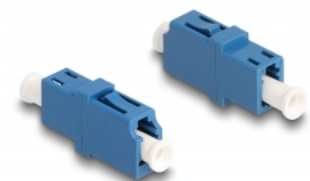

Delock Łącznik światłowodowy LC Simplex żeński do LC Simplex żeński UPC niebieski

Opis

Sprzęg LC Simplex Delock pozwala na łączenie dwu optycznych złączy męskich. Sprzęg pozwala na bezpośrednie połączenie do światłowodu i nadaje się do montowania na optycznych skrzynkach krosowniczych.

Ochrona przed pyłem

Sprzęg ma zatyczkę chroniącą tuleję przed pyłem.

Numer artykułu 87985

EAN: 4043619879854

Kraj pochodzenia: China

Opakowanie: Torba na zamek błyskawiczny

Szczegóły techniczne

- Złącze:
 - 1 x LC Simplex żeński
 - 1 x LC Simplex żeński
- Dla światłowodów Jednomodowych UPC
- Tłumienność < 0,2 dB
- Tuleja ceramiczna
- Z osłoną przeciwkurzową
- Temperatura robocza: -40 °C ~ 85 °C
- Materiał: tworzywo sztuczne
- Kolor: niebieski
- Wymiary (DxSxW): ok. 25,7 x 13,3 x 9,5 mm

Wymagania systemowe

- Wolne gniazdo męskie LC Simplex

Zawartość opakowania

- Złącze optyczne

Zdjęcia

Interface

Złącze 1:	1 x LC Simplex żeński
Złącze 2:	1 x LC Simplex żeński

Technical characteristics

Temperatura robocza:	-40 °C ~ 85 °C
----------------------	----------------

Physical characteristics

Materiał:	Plastik
Długość:	25,7 mm
Width:	13,3 mm
Height:	9,5 mm
Kolor:	niebieski