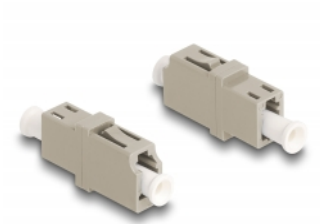

Delock Optická spojka ze zásuvky LC Simplex na zásuvku LC Simplex, OM1/OM2, béžová

Popis

S touto spojkou LC Simplex značky Delock lze snadno navzájem propojit dva zástrčkové konektory optických kabelů. Tato spojka umožňuje přímé připojení k optickému kabelu a je vhodná pro snadnou montáž do optických spojovacích skříní, skříněk a propojovacích panelů.

Ochrana protiprachovým krytem

Tato spojka je vybavena vhodnou čepičkou na ochranu objímky proti prachu a k zajištění její čistoty.

Číslo produktu 87986

EAN: 4043619879861

Země původu: China

Balení: Plastová taška se zipem

Technické detaily

- Konektor:
 - 1 x LC Simplex samice
 - 1 x LC Simplex samice
- Pro Multimód optiku OM1 / OM2
- Vložený útlum < 0,2 dB
- Keramická objímka
- S prachovou záslepkou
- Provozní teplota: -40 °C ~ 85 °C
- Materiál: plast
- Barva: šedá
- Rozměry (DxŠxV): cca. 25,7 x 13,3 x 9,5 mm

Systemové požadavky

- Volný port LC Simplex samec

Obsah balení

- Spojka optických vláken

Příslušenství

Interface

Konektor 1:	1 x LC Simplex samice
Konektor 2:	1 x LC Simplex samice

Technical characteristics