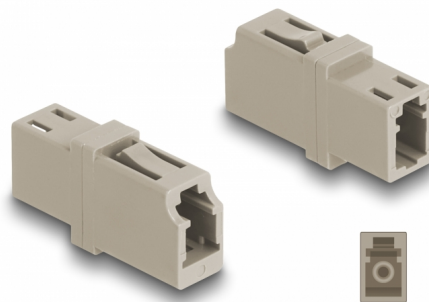

Delock Optická spojka ze zásuvky LC Simplex na zásuvku LC Simplex, OM1/OM2, béžová

Popis

S touto spojkou LC Simplex značky Delock lze snadno navzájem propojit dva zástrčkové konektory optických kabelů. Tato spojka umožňuje přímé připojení k optickému kabelu a je vhodná pro snadnou montáž do optických spojovacích skříní, skříněk a propojovacích panelů.

Ochrana protiprachovým krytem

Tato spojka je vybavena vhodnou čepičkou na ochranu objímky proti prachu a k zajištění její čistoty.

Číslo produktu 87986

EAN: 4043619879861

Země původu: China

Balení: Plastová taška se zipem

Technické detaily

- Konektor:
 - 1 x LC Simplex samice
 - 1 x LC Simplex samice
- Pro Multimód optiku OM1 / OM2
- Vložený útlum < 0,2 dB
- Keramická objímka
- S prachovou záslepkou
- Provozní teplota: -40 °C ~ 85 °C
- Materiál: plast
- Barva: šedá
- Rozměry (DxŠxV): cca. 25,7 x 13,3 x 9,5 mm

Systemové požadavky

- Volný port LC Simplex samec

Obsah balení

- Spojka optických vláken

Příslušenství

Interface

Konektor 1:	1 x LC Simplex samice
Konektor 2:	1 x LC Simplex samice

Technical characteristics