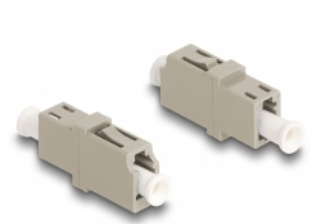

Delock Acoplador de fibra óptica LC Simplex hembra a LC Simplex hembra OM1/OM2 beige

Descripción

Con este acoplamiento LC Simplex de Delock, se pueden conectar los conectores macho de fibra óptica fácilmente entre sí. El acoplamiento permite una conexión directa al cable de fibra óptica y es adecuado para un montaje sencillo en cajas de conexión de fibra óptica, armarios y paneles de conexión.

Protección por cubierta antipolvo

El acoplamiento está equipado con una tapa adecuada para proteger la manga del polvo y mantenerla limpia.

Número de elemento 87986

EAN: 4043619879861

Pais de origen: China

Paquete: Bolsa de plástico con cremallera

Detalles técnicos

- Conectores:
 - 1 x LC Simplex hembra
 - 1 x LC Simplex hembra
- Para fibra multimodo OM1 / OM2
- Pérdida de inserción < 0,2 dB
- Manga de cerámica
- Con tapa para el polvo
- Temperatura de funcionamiento: -40 °C ~ 85 °C
- Material: plástico
- Color: beis
- Dimensiones (LxANxAL): aprox. 25,7 x 13,3 x 9,5 mm

Requisitos del sistema

- Puerto macho LC Simplex disponible

Contenido del paquete

- Acoplador de fibra óptica

Image

Interface

Conector 1:	1 x LC Simplex hembra
Conector 2 :	1 x LC Simplex hembra

Technical characteristics