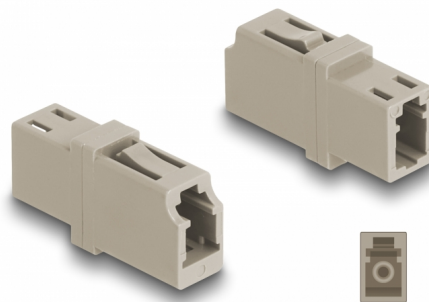

Delock Acoplador de fibra óptica LC Simplex hembra a LC Simplex hembra OM1/OM2 beige

Descripción

Con este acoplamiento LC Simplex de Delock, se pueden conectar los conectores macho de fibra óptica fácilmente entre sí. El acoplamiento permite una conexión directa al cable de fibra óptica y es adecuado para un montaje sencillo en cajas de conexión de fibra óptica, armarios y paneles de conexión.

Protección por cubierta antipolvo

El acoplamiento está equipado con una tapa adecuada para proteger la manga del polvo y mantenerla limpia.

Número de elemento 87986

EAN: 4043619879861

Pais de origen: China

Paquete: Bolsa de plástico con cremallera

Detalles técnicos

- Conectores:
 - 1 x LC Simplex hembra
 - 1 x LC Simplex hembra
- Para fibra multimodo OM1 / OM2
- Pérdida de inserción < 0,2 dB
- Manga de cerámica
- Con tapa para el polvo
- Temperatura de funcionamiento: -40 °C ~ 85 °C
- Material: plástico
- Color: beis
- Dimensiones (LxANxAL): aprox. 25,7 x 13,3 x 9,5 mm

Requisitos del sistema

- Puerto macho LC Simplex disponible

Contenido del paquete

- Acoplador de fibra óptica

Image

Interface

Conector 1:	1 x LC Simplex hembra
Conector 2 :	1 x LC Simplex hembra

Technical characteristics