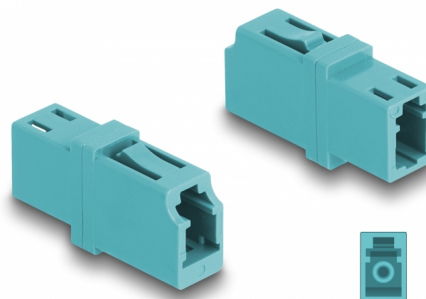

Delock Optická spojka ze zásuvky LC Simplex na zásuvku LC Simplex, OM3, akvamarínová

Popis

S touto spojkou LC Simplex značky Delock lze snadno navzájem propojit dva zástrčkové konektory optických kabelů. Tato spojka umožňuje přímé připojení k optickému kabelu a je vhodná pro snadnou montáž do optických spojovacích skříní, skříněk a propojovacích panelů.

Ochrana protiprachovým krytem

Tato spojka je vybavena vhodnou čepičkou na ochranu objímky proti prachu a k zajištění její čistoty.

Číslo produktu 87987

EAN: 4043619879878

Země původu: China

Balení: Plastová taška se zipem

Technické detaily

- Konektor:
 - 1 x LC Simplex samice
 - 1 x LC Simplex samice
- Pro Multimód optiku OM3
- Vložený útlum < 0,2 dB
- Keramická objímka
- S prachovou zášlepkou
- Provozní teplota: -40 °C ~ 85 °C
- Materiál: plast
- Barva: aqua
- Rozměry (DxŠxV): cca. 25,7 x 13,3 x 9,5 mm

Systemové požadavky

- Volný port LC Simplex samec

Obsah balení

- Spojka optických vláken

Příslušenství

Interface

Konektor 1:	1 x LC Simplex samice
Konektor 2:	1 x LC Simplex samice

Technical characteristics