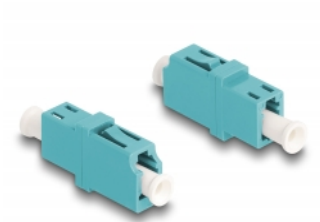

Delock Optická spojka ze zásuvky LC Simplex na zásuvku LC Simplex, OM3, akvamarínová

Popis

S touto spojkou LC Simplex značky Delock lze snadno navzájem propojit dva zástrčkové konektory optických kabelů. Tato spojka umožňuje přímé připojení k optickému kabelu a je vhodná pro snadnou montáž do optických spojovacích skříní, skříněk a propojovacích panelů.

Ochrana protiprachovým krytem

Tato spojka je vybavena vhodnou čepičkou na ochranu objímky proti prachu a k zajištění její čistoty.

Číslo produktu 87987

EAN: 4043619879878

Země původu: China

Balení: Plastová taška se zipem

Technické detaily

- Konektor:
 - 1 x LC Simplex samice
 - 1 x LC Simplex samice
- Pro Multimód optiku OM3
- Vložený útlum < 0,2 dB
- Keramická objímka
- S prachovou zášlepkou
- Provozní teplota: -40 °C ~ 85 °C
- Materiál: plast
- Barva: aqua
- Rozměry (DxŠxV): cca. 25,7 x 13,3 x 9,5 mm

Systemové požadavky

- Volný port LC Simplex samec

Obsah balení

- Spojka optických vláken

Příslušenství

Interface

Konektor 1:	1 x LC Simplex samice
Konektor 2:	1 x LC Simplex samice

Technical characteristics