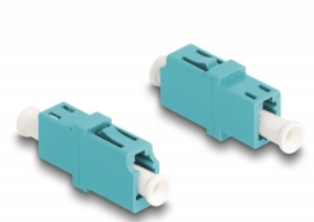

## Descripción

Con este acoplamiento LC Simplex de Delock, se pueden conectar los conectores macho de fibra óptica fácilmente entre sí. El acoplamiento permite una conexión directa al cable de fibra óptica y es adecuado para un montaje sencillo en cajas de conexión de fibra óptica, armarios y paneles de conexión.

## Detalles técnicos

- Conectores:
  - 1 x LC Simplex hembra
  - 1 x LC Simplex hembra
- Para fibra multimodo OM3
- Pérdida de inserción < 0,2 dB
- Manga de cerámica
- Con tapa para el polvo
- Temperatura de funcionamiento: -40 °C ~ 85 °C
- Material: plástico
- Color: aguamarina
- Dimensiones (LxANxAL): aprox. 25,7 x 13,3 x 9,5 mm

## Requisitos del sistema

- Puerto macho LC Simplex disponible

---

### Interface

Conector 1:	1 x LC Simplex hembra
Conector 2 :	1 x LC Simplex hembra