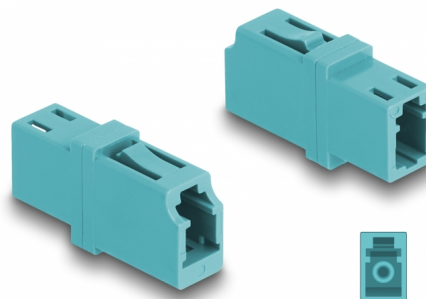

Delock Acoplador de fibra óptica LC Simplex hembra a LC Simplex hembra OM3 cian

Descripción

Con este acoplamiento LC Simplex de Delock, se pueden conectar los conectores macho de fibra óptica fácilmente entre sí. El acoplamiento permite una conexión directa al cable de fibra óptica y es adecuado para un montaje sencillo en cajas de conexión de fibra óptica, armarios y paneles de conexión.

Protección por cubierta antipolvo

El acoplamiento está equipado con una tapa adecuada para proteger la manga del polvo y mantenerla limpia.

Número de elemento 87987

EAN: 4043619879878

Pais de origen: China

Paquete: Bolsa de plástico con cremallera

Detalles técnicos

- Conectores:
  - 1 x LC Simplex hembra
  - 1 x LC Simplex hembra
- Para fibra multimodo OM3
- Pérdida de inserción < 0,2 dB
- Manga de cerámica
- Con tapa para el polvo
- Temperatura de funcionamiento: -40 °C ~ 85 °C
- Material: plástico
- Color: aguamarina
- Dimensiones (LxANxAL): aprox. 25,7 x 13,3 x 9,5 mm

Requisitos del sistema

- Puerto macho LC Simplex disponible