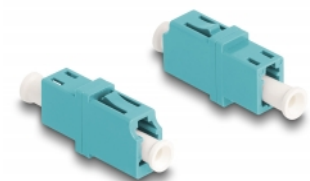

Zawartość opakowania

- Złącze optyczne

Zdjęcia