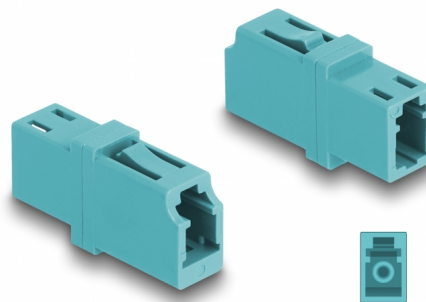

Delock Łącznik światłowodowy LC Simplex żeński do LC Simplex żeński OM3 aqua

Opis

Sprzęg LC Simplex Delock pozwala na łączenie dwu optycznych złączy męskich. Sprzęg pozwala na bezpośrednie połączenie do światłowodu i nadaje się do montowania na optycznych skrzynkach krosowniczych.

Ochrona przed pyłem

Sprzęg ma zatyczkę chroniącą tuleję przed pyłem.

Numer artykułu 87987

EAN: 4043619879878

Kraj pochodzenia: China

Opakowanie: Torba na zamek błyskawiczny

Szczegóły techniczne

- Złącze:
  - 1 x LC Simplex żeński
  - 1 x LC Simplex żeński
- Dla światłowodów wielomodowych OM3
- Tłumienność < 0,2 dB
- Tuleja ceramiczna
- Z osłoną przeciwkurzową
- Temperatura robocza: -40 °C ~ 85 °C
- Materiał: tworzywo sztuczne
- Kolorystyka: morski
- Wymiary (DxSxW): ok. 25,7 x 13,3 x 9,5 mm

Wymagania systemowe

- Wolne gniazdo męskie LC Simplex