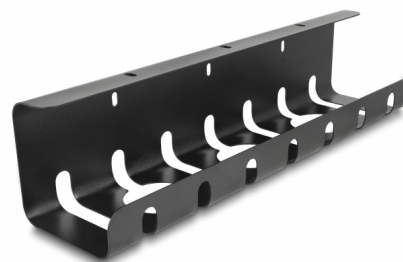

Delock Uchwyt kablowy do montażu podblatowego czarny kpl. 2 szt

Opis

Uchwyt na kable firmy Delock może służyć do łączenia i ukrywania odsłoniętych kabli pod biurkiem. Dodatkowo kable są zabezpieczone przed zabrudzeniem i uszkodzeniem.

Mnóstwo miejsca na różne kable

Uchwyt na kable oferuje dużo miejsca na różne kable, takie jak kable HDMI, kable audio lub kable zasilające.

2 x

Numer artykułu 88031

EAN: 4043619880317

Kraj pochodzenia: China

Opakowanie: Box

Szczegóły techniczne

- Montaż pod stołem
- Uporządkowane kable
- Utrzymanie kabli w porządku i zapobieganie splątaniu
- Łatwy w montażu
- Materiał: metal
- Kolor: czarny
- Wymiary (DxSxW): ok. 430 x 100 x 40 mm

Zawartość opakowania

- 2 x uchwyt kabla
- 6 x opaska kablowa z rzepem
- 6 x śruby

Zdjęcia

Physical characteristics

Materiał:	metal
Długość:	430 mm
Width:	100 mm
Height:	40 mm
Kolor:	czarny