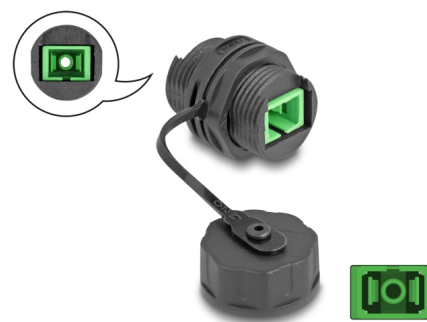

# Delock Złącze kabla światłowodowego SC Simplex żeńskie do SC Simplex żeńskie z nasadką ochronną wodoodporną

## Opis

To złącze kablowe firmy Delock może służyć do łączenia lub przedłużania dwóch kabli światłowodowych SC Simplex i jest idealne do obudowy lub panelu.

### IP68 pyło- i wodoszczelny

Łącznik zapewnia zwiększoną ochronę przed brudem i wilgocią przy podłączaniu kabli sieciowych.

**Numer artykułu 88032**

EAN: 4043619880324

Kraj pochodzenia: China

Opakowanie: Torba na zamek błyskawiczny

## Szczegóły techniczne

- Złącze:
  - 1 x SC Simplex żeński
  - 1 x SC Simplex żeński
- Dla światłowodów Jednomodowych
- Tuleja ceramiczna
- Tłumienność < 0,2 dB
- Pierścień uszczelniający silikonowy, pomarańczowy
- Z zatyczką
- Gwint: M20
- Średnica otworu wewnętrznego: 20 mm
- Klasa ochrony: IP68
- Temperatura robocza: -20 °C ~ 70 °C
- Materiał obudowy: PC
- Obudowa kolor: czarny
- Wymiary (DxSxW): ok. 30 x 30 x 25 mm