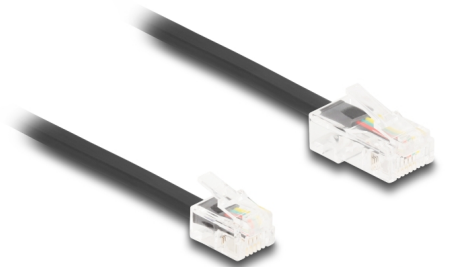

Delock Telefonní kabel RJ45, ze zástrčky na zástrčku RJ11, černý, 1 m

Popis

Tento modulární kabel značky Delock spojuje analogová zařízení se zásuvkami ISDN a slouží jako spojovací kabel pro telefony, routery, modemy a splittery.

Ohebný a plochý

Tento kabel je ideální k položení pod koberce, pod podlahy nebo pod tapetu.

1 m

Číslo produktu 88035

EAN: 4043619880355

Země původu: China

Balení: Plastová taška se zipem

Technické detaily

- Konektor:
 - 1 x RJ45 samec
 - 1 x RJ11 samec
- Telefonní spojovací kabel
- Ohebný a plochý
- Průřez kabelu: 30 AWG
- Materiál: PVC
- Barva: černá
- Délka: cca. 1 m

Systemové požadavky

- Volný port RJ45 samice
- Volný port RJ11 samice

Obsah balení

- Telefonní kabel

Příslušenství

Interface

Konektor 1:	1 x RJ45 samec
Konektor 2:	1 x RJ11 samec

Physical characteristics

Conductor gauge:	30 AWG
Materiál:	PVC
Délka:	1 m
Barva:	černá