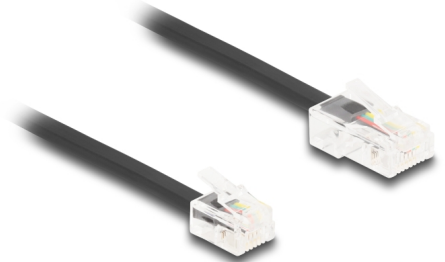

Delock Câble de téléphone, RJ45 mâle à RJ11 mâle, noir, 1 m

Description

Ce câble modulaire de Delock connecte des appareils analogiques avec des prises ISDN et sert de câble de connexion pour les téléphones, routeurs, modems et diviseurs.

Flexible et plat

Le câble est idéal pour être mis sous la moquette, les sols, ou derrière le papier mural.

1 m

N° produit 88035

EAN: 4043619880355

Pays d'origine: China

Emballage: Sac polyvalent à fermeture éclair

Détails techniques

- Connecteurs :
 - 1 x RJ45 mâle
 - 1 x RJ11 mâle
- Câble de connexion de téléphone
- Flexible et plat
- Jauge de câble : 30 AWG
- Matériel : PVC
- Couleur : noir
- Longueur : env. 1 m

Conductor gauge:	30 AWG
Matériaux:	PVC
Longueur:	1 m
Couleur:	noir