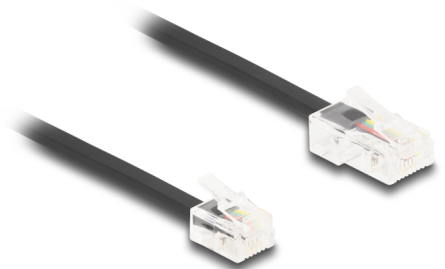

Delock Telefonní kabel RJ45, ze zástrčky na zástrčku RJ11, černý, 2 m

Popis

Tento modulární kabel značky Delock spojuje analogová zařízení se zásuvkami ISDN a slouží jako spojovací kabel pro telefony, routery, modemy a splittery.

Ohebný a plochý

Tento kabel je ideální k položení pod koberce, pod podlahy nebo pod tapetu.

2 m

Číslo produktu 88036

EAN: 4043619880362

Země původu: China

Balení: Plastová taška se zipem

Technické detaily

- Konektor:
 - 1 x RJ45 samec
 - 1 x RJ11 samec
- Telefonní spojovací kabel
- Ohebný a plochý
- Průřez kabelu: 30 AWG
- Materiál: PVC
- Barva: černá
- Délka: cca. 2 m

Systemové požadavky

- Volný port RJ45 samice
- Volný port RJ11 samice

Obsah balení

- Telefonní kabel

Příslušenství

Interface

Konektor 1:	1 x RJ45 samec
Konektor 2:	1 x RJ11 samec

Physical characteristics

Conductor gauge:	30 AWG
Materiál:	PVC
Délka:	2 m
Barva:	černá