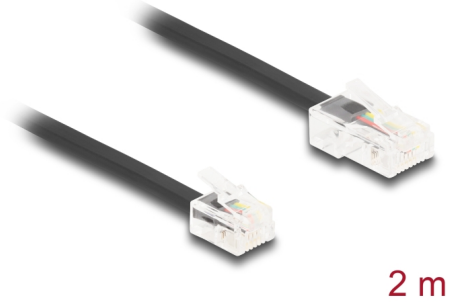

# Delock Câble de téléphone, RJ45 mâle à RJ11 mâle, noir, 2 m

## Description

Ce câble modulaire de Delock connecte des appareils analogiques avec des prises ISDN et sert de câble de connexion pour les téléphones, routeurs, modems et diviseurs.

### Flexible et plat

Le câble est idéal pour être mis sous la moquette, les sols, ou derrière le papier mural.

**N° produit 88036**

EAN: 4043619880362

Pays d'origine: China

Emballage: Sac polyvalent à fermeture éclair

## Détails techniques

- Connecteurs :
  - 1 x RJ45 mâle
  - 1 x RJ11 mâle
- Câble de connexion de téléphone
- Flexible et plat
- Jauge de câble : 30 AWG
- Matériel : PVC
- Couleur : noir
- Longueur : env. 2 m