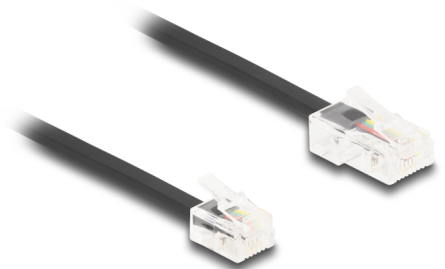

Delock Kabel telefoniczny RJ45 męski do RJ11 męski czarny 2 m

Opis

Ten modułowy kabel firmy Delock łączy urządzenia analogowe z gniazdami ISDN i służy jako kabel połączeniowy do telefonów, routerów, modemów i rozgałęźników.

Elastyczny i płaski

Kabel idealnie nadaje się do układania pod dywanami, podłogami lub za tapetą.

2 m

Numer artykułu 88036

EAN: 4043619880362

Kraj pochodzenia: China

Opakowanie: Torba na zamek błyskawiczny

Szczegóły techniczne

- Złącze:
 - 1 x RJ45 męski
 - 1 x RJ11 męski
- Kabel połączeniowy telefoniczny
- Elastyczny i płaski
- Rodzaj kabla: 30 AWG
- Materiał: PVC
- Kolor: czarny
- Długość: ok. 2 m

Wymagania systemowe

- Jedno wolne złącze żeńskie RJ45
- Jedno wolne złącze żeńskie RJ11

Zawartość opakowania

- Kabel telefoniczny

Zdjęcia

Interface

Złącze 1:	1 x RJ45 męski
Złącze 2:	1 x RJ11 męski

Physical characteristics

Conductor gauge:	30 AWG
Materiał:	PVC
Długość:	2 m
Kolor:	czarny