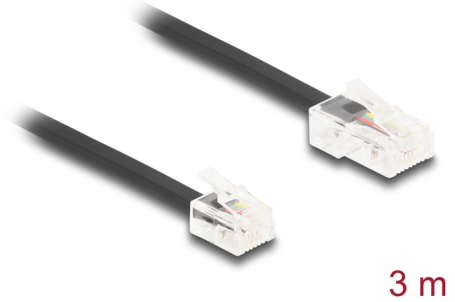

# Delock Cable telefónico de RJ45 macho a RJ11 macho negro 3 m

## Descripción

Este cable modular de Delock conecta dispositivos analógicos con tomas RDSI y sirve como cable de conexión para teléfonos, routers, módems y splitters.

### Flexible y plano

El cable es ideal para colocarlo debajo de alfombras, suelos o detrás del papel pintado.

3 m

## Detalles técnicos

- Conectores:
  - 1 x RJ45 macho
  - 1 x RJ11 macho
- Cable de conexión telefónica
- Flexible y plano
- Valor normalizado del cable: 30 AWG
- Material: PVC
- Color: negro
- Longitud: aprox. 3 m