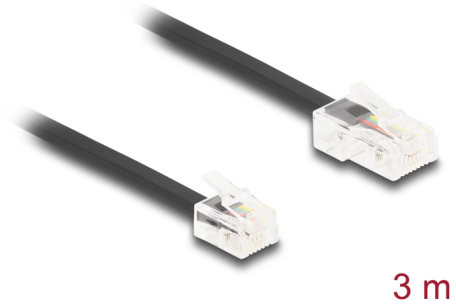

Delock Câble de téléphone, RJ45 mâle à RJ11 mâle, noir, 3 m

Description

Ce câble modulaire de Delock connecte des appareils analogiques avec des prises ISDN et sert de câble de connexion pour les téléphones, routeurs, modems et diviseurs.

Flexible et plat

Le câble est idéal pour être mis sous la moquette, les sols, ou derrière le papier mural.

N° produit 88037

EAN: 4043619880379

Pays d'origine: China

Emballage: Sac polyvalent à fermeture éclair

Détails techniques

- Connecteurs :
 - 1 x RJ45 mâle
 - 1 x RJ11 mâle
- Câble de connexion de téléphone
- Flexible et plat
- Jauge de câble : 30 AWG
- Matériel : PVC
- Couleur : noir
- Longueur : env. 3 m

Conductor gauge:	30 AWG
Matériaux:	PVC
Longueur:	3 m
Couleur:	noir