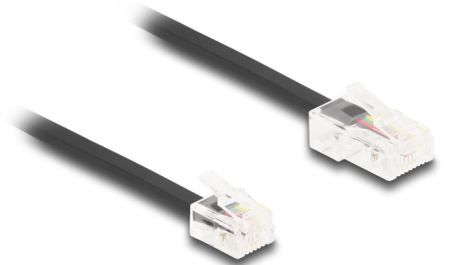

# Delock Kabel telefoniczny RJ45 męski do RJ11 męski czarny 3 m

## Opis

Ten modułowy kabel firmy Delock łączy urządzenia analogowe z gniazdami ISDN i służy jako kabel połączeniowy do telefonów, routerów, modemów i rozgałęźników.

### Elastyczny i płaski

Kabel idealnie nadaje się do układania pod dywanami, podłogami lub za tapetą.

3 m

## Szczegóły techniczne

- Złącze:
  - 1 x RJ45 męski
  - 1 x RJ11 męski
- Kabel połączeniowy telefoniczny
- Elastyczny i płaski
- Rodzaj kabla: 30 AWG
- Materiał: PVC
- Kolor: czarny
- Długość: ok. 3 m