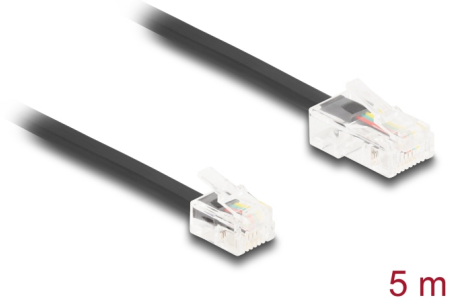

# Delock Câble de téléphone, RJ45 mâle à RJ11 mâle, noir, 5 m

## Description

Ce câble modulaire de Delock connecte des appareils analogiques avec des prises ISDN et sert de câble de connexion pour les téléphones, routeurs, modems et diviseurs.

### Flexible et plat

Le câble est idéal pour être mis sous la moquette, les sols, ou derrière le papier mural.

**N° produit 88038**

EAN: 4043619880386

Pays d'origine: China

Emballage: Sac polyvalent à fermeture éclair

## Détails techniques

- Connecteurs :
  - 1 x RJ45 mâle
  - 1 x RJ11 mâle
- Câble de connexion de téléphone
- Flexible et plat
- Jauge de câble : 30 AWG
- Matériel : PVC
- Couleur : noir
- Longueur : env. 5 m