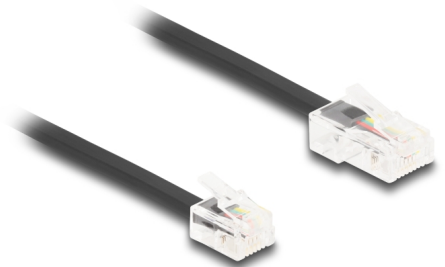

Delock Kabel telefoniczny RJ45 męski do RJ11 męski czarny 5 m

Opis

Ten modułowy kabel firmy Delock łączy urządzenia analogowe z gniazdami ISDN i służy jako kabel połączeniowy do telefonów, routerów, modemów i rozgałęźników.

Elastyczny i płaski

Kabel idealnie nadaje się do układania pod dywanami, podłogami lub za tapetą.

5 m

Numer artykułu 88038

EAN: 4043619880386

Kraj pochodzenia: China

Opakowanie: Torba na zamek błyskawiczny

Szczegóły techniczne

- Złącze:
 - 1 x RJ45 męski
 - 1 x RJ11 męski
- Kabel połączeniowy telefoniczny
- Elastyczny i płaski
- Rodzaj kabla: 30 AWG
- Materiał: PVC
- Kolor: czarny
- Długość: ok. 5 m

Wymagania systemowe

- Jedno wolne złącze żeńskie RJ45
- Jedno wolne złącze żeńskie RJ11

Zawartość opakowania

- Kabel telefoniczny

Zdjęcia

Interface

Złącze 1:	1 x RJ45 męski
Złącze 2:	1 x RJ11 męski

Physical characteristics

Conductor gauge:	30 AWG
Materiał:	PVC
Długość:	5 m
Kolor:	czarny