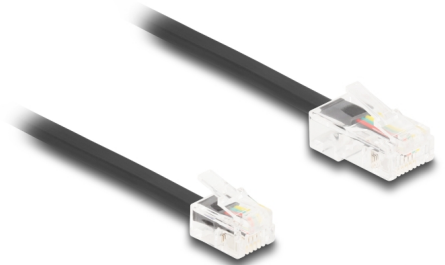

# Delock Câble de téléphone, RJ45 mâle à RJ11 mâle, noir, 10 m

## Description

Ce câble modulaire de Delock connecte des appareils analogiques avec des prises ISDN et sert de câble de connexion pour les téléphones, routeurs, modems et diviseurs.

### Flexible et plat

Le câble est idéal pour être mis sous la moquette, les sols, ou derrière le papier mural.

10 m

**N° produit 88039**

EAN: 4043619880393

Pays d'origine: China

Emballage: Sac polyvalent à fermeture éclair

## Détails techniques

- Connecteurs :
  - 1 x RJ45 mâle
  - 1 x RJ11 mâle
- Câble de connexion de téléphone
- Flexible et plat
- Jauge de câble : 30 AWG
- Matériel : PVC
- Couleur : noir
- Longueur : env. 10 m