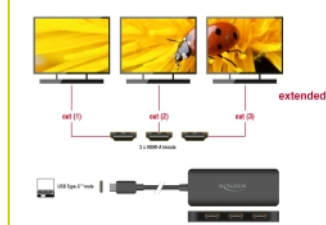

- Alimentación a través del bus USB
- Color: negro
- Longitud del cable sin conectores: aprox. 15 cm
- Dimensiones sin cable (LxANxAL): aprox. 98 x 36 x 12 mm

Requisitos del sistema

- Windows 10/10-64/11
- Equipo de sobremesa portátil con un puerto USB Type-C™ y modo alternativo DisplayPort o
- Equipo de sobremesa o portátil con un puerto Thunderbolt™ 3 disponible

---

Contenido del paquete

- Divisor USB-C™ (Modo DP Alt)
- Manual del usuario

Image