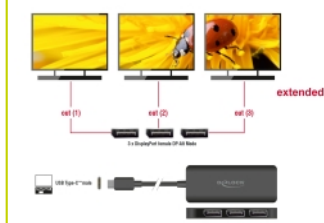

- USB Bus power
- Barva: černá
- Délka kabelu bez konektorů: cca. 15 cm
- Rozměry bez kabelu (DxŠxV): ca. 87 x 36 x 12 mm

Systémové požadavky

- Windows 10/10-64/11
- PC nebo notebook s volným portem USB Type-C™ a alternativním modelem DisplayPort nebo
- PC nebo notebook s volným portem Thunderbolt™ 3

Obsah balení

- USB-C™ Splitter (DP Alt Mód)
- Uživatelská příručka

Příslušenství