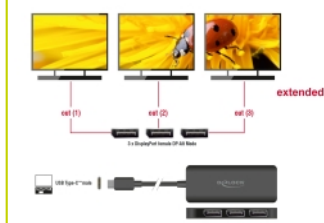

Multi-Stream Transport (MST)

Urządzenie jest koncentratorem Multi-Stream Transport (MST) i obsługuje rozszerzoną konfigurację pulpitu DisplayPort. W Windows, monitory są kontrolowane osobno i mogą być połączone w jeden duży ekran.

Szczegóły techniczne

- Złącze:
 - Wejście: 1 x USB Type-C™ męski
 - Wyjście: 3 x DisplayPort żeński
- Chipset: VMM5330
- Specyfikacja DisplayPort 1.4
- Aktywny konwerter, hub transportu jedno-/wielostrumieniowego (SST / MST)
- Obsługa Display Stream Compression 1.2 (DSC)
- Obsługa HDR
- Obsługa HDCP 1.4 oraz 2.2
- Maksymalna rozdzielczość (w zależności od systemu i podłączonych urządzeń)
 - DisplayPort 1.4 Multi-Stream Transport (MST):
 - 2 monitory: do 3840 x 2160 @ 60 Hz
 - 3 monitory: do 3840 x 2160 @ 30 Hz + 1 x do 3840 x 2160 @ 60 Hz
 - Transport wielostrumieniowy DisplayPort 1.4 (MST) + DSC:
 - 3 monitory: do 3840 x 2160 @ 60 Hz
- Funkcje: Lustrzane lub rozszerzone (tylko Windows)
- Transfer sygnałów audio i video

- USB Bus power
- Kolor: czarny
- Długość kabla bez złączem: ok. 15 cm
- Wymiary bez kabla (DxSxW): ok. 87 x 36 x 12 mm

Wymagania systemowe

- Windows 10/10-64/11
- Komputer osobisty lub laptop z wolnym portem USB Type-C™ oraz trybem alternatywnym DisplayPort lub
- Komputer osobisty lub laptop z wolnym portem Thunderbolt™ 3

Zawartość opakowania

- Splitter USB-C™ (DP Alt Mode)
- Instrukcja obsługi

Zdjęcia

General

Specyfikacja :	DisplayPort 1.4
Supported operating system:	Windows 10 32-bit Windows 10 64-bit Windows 11

Interface