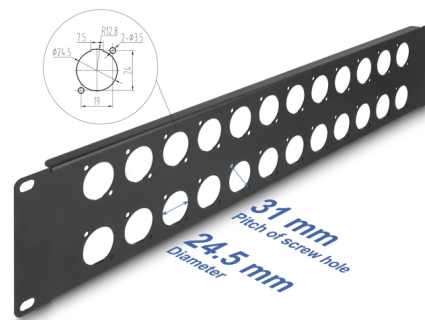

# Delock 19" Spojovací pole D-Typu, 24-ti portové, 2U, černé

## Popis

Tento patch panel značky Delock lze namontovat do 19" racku. Díky svým normalizovaným rozměrům je vhodné pro snadnou montáž 24 modulů typu D.

**Číslo produktu 88055**

EAN: 4043619880553

Země původu: China

## Technické detaily

- 24 portů typu D rozměrů 24 x 19 mm
- K montáži do 19" racku, 2U
- Materiál: kov
- Barva: černá
- Rozměry (DxŠxV): cca. 483,0 x 88,0 x 12,5 mm

## Physical characteristics

|           |         |
|-----------|---------|
| Materiál: | kov     |
| Délka:    | 483 mm  |
| Width:    | 88 mm   |
| Height:   | 12,5 mm |
| Barva:    | černá   |