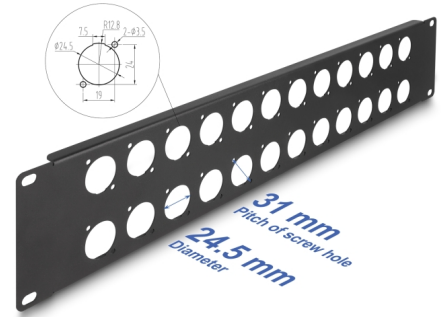

Delock 19" D-Typ Patchpanel 24 Port 2 HE schwarz

Beschreibung

Dieses Patchpanel von Delock kann zum Einbau in einen 19" Geräteschrank verwendet werden. Durch die standardisierten Abmessungen ist es zur einfachen Montage von 24 D-Typ Modulen geeignet.

Artikel-Nr. 88055

EAN: 4043619880553

Ursprungsland: China

Verpackung: Box

Technische Daten

- 24 D-Typ Ports mit 24 x 19 mm
- Zur Montage in 19" Schränken, 2 HE
- Material: Metall
- Farbe: schwarz
- Maße (LxBxH): ca. 483,0 x 88,0 x 12,5 mm

Packungsinhalt

- D-Typ Patchpanel
- 4 x Schrauben
- 4 x Käfigmutter

Abbildungen

Allgemein

Montageart:	19"
-------------	-----

Physikalische Eigenschaften

Material:	Metall
Länge:	483 mm
Breite:	88 mm
Höhe:	12,5 mm
Farbe:	schwarz