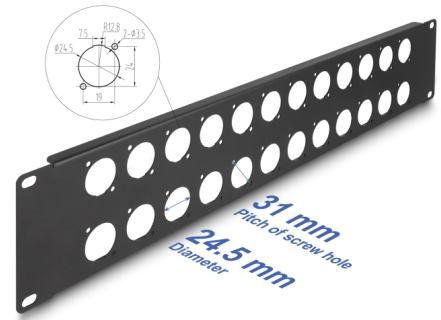

Delock Panneau de distribution Type-D 19", 24 ports, 2 unités, noir

Description

Ce panneau de raccordement de Delock peut être monté sur un rack 19". Avec ses dimensions normalisées, il est approprié pour le montage facile de 24 modules Type-D.

N° produit 88055

EAN: 4043619880553

Pays d'origine: China

Emballage: Box

Détails techniques

- 24 ports Type-D 24 x 19 mm
- Pour le montage dans des racks 19", 2U
- Matière : métal
- Couleur : noir
- Dimensions (LxlxH) : env. 483,0 x 88,0 x 12,5 mm

Contenu de l'emballage

- Panneau de raccordement Type-D
- 4 x Vis
- 4 x écrous à cage

Image

General

| | |
|----------------|-------|
| Mounting type: | 19 in |
|----------------|-------|

Physical characteristics

| | |
|------------|---------|
| Matériaux: | métal |
| Longueur: | 483 mm |
| Width: | 88 mm |
| Height: | 12,5 mm |
| Couleur: | noir |