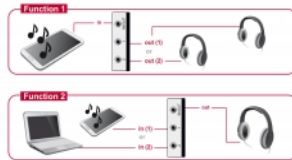

2. Se pueden conectar hasta dos dispositivos con conector estéreo (por ejemplo, un equipo de sobremesa, portátil o reproductor MP3) y conectar unos auriculares al puerto de salida. Mediante el botón, se puede seleccionar desde qué dispositivo se reproduce la señal de audio en los auriculares.

Salida: 2 x hembra estéreo de 4 contactos y 3,5 mm

Función 2

Entrada: 2 x hembra estéreo de 4 contactos y 3,5 mm

Salida: 1 x hembra estéreo de 4 contactos y 3,5 mm

- 2 botones mecánicos
- Carcasa de plástico
- No se necesita fuente de alimentación externa
- Dimensiones (LAXANxAL): aprox. 112 x 68 x 29 mm (sin botón)
- Color: gris / negro

Requisitos del sistema

- Puerto de audio disponible
- Cables de conexión de audio

Contenido del paquete

- Conmutador bidireccional
- Manual del usuario

Image

Interface

conector :	3 x hembra estéreo de 3 contactos y 3,5 mm
------------	--