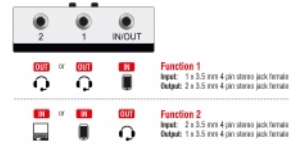

Salida: 2 x hembra estéreo de 4 contactos y 3,5 mm

Función 2

Entrada: 2 x hembra estéreo de 4 contactos y 3,5 mm

Salida: 1 x hembra estéreo de 4 contactos y 3,5 mm

- 2 botones mecánicos
- Carcasa de plástico
- No se necesita fuente de alimentación externa
- Dimensiones (LAXANxAL): aprox. 112 x 68 x 29 mm (sin botón)
- Color: gris / negro

Requisitos del sistema

- Puerto de audio disponible
- Cables de conexión de audio

Contenido del paquete

- Conmutador bidireccional
- Manual del usuario

Image

Interface

conector :	3 x hembra estéreo de 3 contactos y 3,5 mm
------------	--