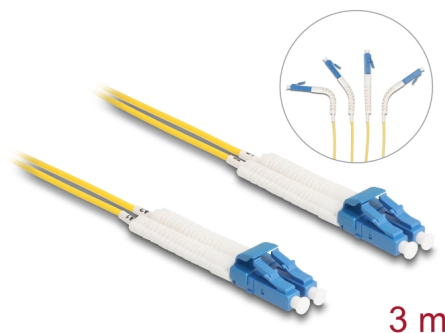

Delock Optický kabel LC Duplex na LC Duplex, singlemode, OS2, úhlový, 3 m

Popis

Tento optickovláknový kabel značky Delock lze používat k propojování různých síťových zařízení, např. přepínače k mediálnímu konvertoru.

S úhlovými konektory

Konektory lze zahnout v kterémkoli směru, např. doprava, doleva, nahoru nebo dolů. Zároveň také umožňují prostorově úspornou instalaci na úzkých místech.

Číslo produktu 88072

EAN: 4043619880720

Země původu: China

Balení: Plastová taška se zipem

Technické detaily

- Konektor:
 - 1 x LC Duplex
 - 1 x LC Duplex
- Single mód OS2 kabel
- Vlákno: 9/125 μm
- Keramický kroužek se záslepkou proti prachu
- Vložený útlum < 0,1 dB
- LSZH (bez halogenů)
- Barva: žlutá
- Délka včetně konektorů cca. 3 m

Konektor 1:	1 x LC Duplex samec
Konektor 2:	1 x LC Duplex samec

Physical characteristics

Materiál:	LSZH (bez halogenů)
Délka:	3 m
Barva:	žlutá