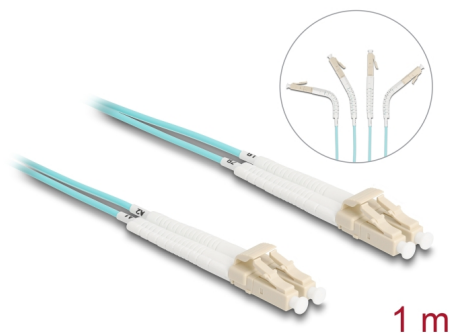

Delock Optický kabel LC Duplex na LC Duplex, multimód, OM3, úhlový, 1 m

Popis

Tento optickovláknový kabel značky Delock lze používat k propojování různých síťových zařízení, např. přepínače k mediálnímu konvertoru.

S úhlovými konektory

Konektory lze zahnout v kterémkoli směru, např. doprava, doleva, nahoru nebo dolů. Zároveň také umožňují prostorově úspornou instalaci na úzkých místech.

Číslo produktu 88079

EAN: 4043619880799

Země původu: China

Balení: Plastová taška se zipem

Technické detaily

- Konektor:
 - 1 x LC Duplex
 - 1 x LC Duplex
- Multimód OM3 kabel
- Vlákno: 50/125 μm
- Keramický kroužek se záslepkou proti prachu
- Vložený útlum < 0,1 dB
- LSZH (bez halogenů)
- Barva: aqua
- Délka včetně konektorů cca. 1 m

Konektor 1:	1 x LC Duplex samec
Konektor 2:	1 x LC Duplex samec

Physical characteristics

Materiál:	LSZH (bez halogenů)
Délka:	1 m
Barva:	aqua