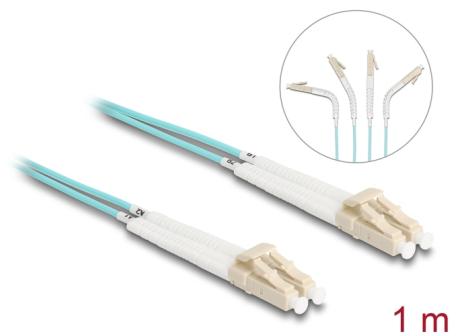

# Delock LWL Kabel LC Duplex zu LC Duplex Multimode OM3 winkelbar 1 m

## Beschreibung

Dieses LWL Kabel von Delock kann verwendet werden, um verschiedene Netzwerkgeräte zu verbinden, z. B. einen Switch mit einem Medienkonverter.

### Mit gewinkelten Anschlüssen

Die Anschlüsse können in jede beliebige Richtung abgewinkelt werden z. B. nach rechts, links, oben oder unten. Zudem ermöglichen sie eine platzsparende Verlegung an engen Stellen.

## Technische Daten

- Anschlüsse:
  - 1 x LC Duplex
  - 1 x LC Duplex
- Multimode OM3 Kabel
- Faser: 50/125 µm
- Keramik Ferrule mit Staubschutzkappe
- Einfügedämpfung < 0,1 dB
- LSZH (halogenfrei)
- Farbe: aqua
- Länge inkl. Anschlüsse: ca. 1 m