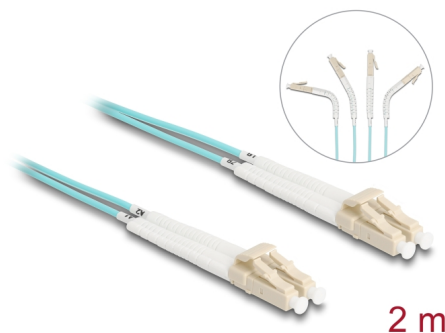

Delock Optický kabel LC Duplex na LC Duplex, multimód, OM3, úhlový, 2 m

Popis

Tento optickovláknový kabel značky Delock lze používat k propojování různých síťových zařízení, např. přepínače k mediálnímu konvertoru.

S úhlovými konektory

Konektory lze zahnout v kterémkoli směru, např. doprava, doleva, nahoru nebo dolů. Zároveň také umožňují prostorově úspornou instalaci na úzkých místech.

2 m

Číslo produktu 88080

EAN: 4043619880805

Země původu: China

Balení: Plastová taška se zipem

Technické detaily

- Konektor:
 - 1 x LC Duplex
 - 1 x LC Duplex
- Multimód OM3 kabel
- Vlákno: 50/125 μm
- Keramický kroužek se záslepkou proti prachu
- Vložený útlum < 0,1 dB
- LSZH (bez halogenů)
- Barva: aqua
- Délka včetně konektorů cca. 2 m

Konektor 1:	1 x LC Duplex samec
Konektor 2:	1 x LC Duplex samec

Physical characteristics

Materiál:	LSZH (bez halogenů)
Délka:	2 m
Barva:	aqua