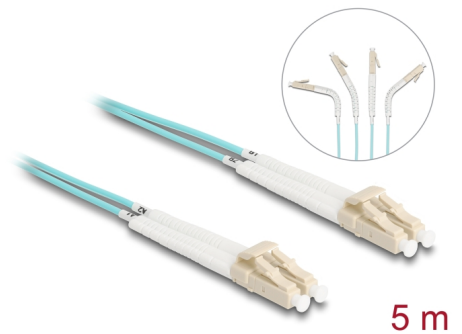

# Delock LWL Kabel LC Duplex zu LC Duplex Multimode OM3 winkelbar 5 m

## Beschreibung

Dieses LWL Kabel von Delock kann verwendet werden, um verschiedene Netzwerkgeräte zu verbinden, z. B. einen Switch mit einem Medienkonverter.

### Mit gewinkelten Anschlüssen

Die Anschlüsse können in jede beliebige Richtung abgewinkelt werden z. B. nach rechts, links, oben oder unten. Zudem ermöglichen sie eine platzsparende Verlegung an engen Stellen.

## Technische Daten

- Anschlüsse:
  - 1 x LC Duplex
  - 1 x LC Duplex
- Multimode OM3 Kabel
- Faser: 50/125 µm
- Keramik Ferrule mit Staubschutzkappe
- Einfügedämpfung < 0,1 dB
- LSZH (halogenfrei)
- Farbe: aqua
- Länge inkl. Anschlüsse: ca. 5 m