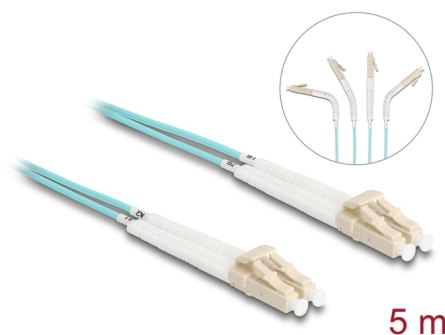

# Delock Cable de fibra óptica LC Duplex a LC Duplex multimodo OM3 en ángulo 5 m

## Descripción

Este cable de fibra óptica de Delock se puede utilizar para conectar diferentes dispositivos de red, p. ej., de un switch a un convertor de medios.

### Con conectores acodados

Los conectores se pueden inclinar en cualquier dirección, por ejemplo, hacia la derecha, hacia la izquierda, hacia arriba o hacia abajo. También permiten una instalación que ahorra espacio en lugares estrechos.

## Detalles técnicos

- Conectores:
  - 1 x LC Duplex
  - 1 x LC Duplex
- Cable OM3 multimodo
- Fibra: 50/125  $\mu$ m
- Contera de cerámica con protección contra el polvo
- Pérdida de inserción < 0,1 dB
- LSZH (sin halógenos)
- Color: aguamarina
- Longitud incluido conectores: aprox. 5 m