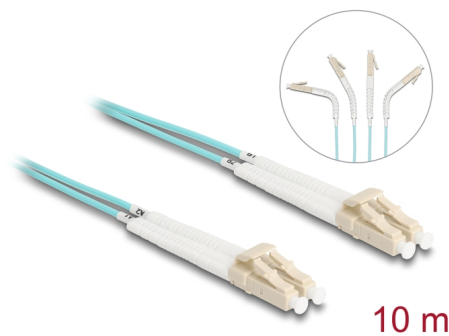

Delock Optický kabel LC Duplex na LC Duplex, multimód, OM3, úhlový, 10 m

Popis

Tento optickovláknový kabel značky Delock lze používat k propojování různých síťových zařízení, např. přepínače k mediálnímu konvertoru.

S úhlovými konektory

Konektory lze zahnout v kterémkoli směru, např. doprava, doleva, nahoru nebo dolů. Zároveň také umožňují prostorově úspornou instalaci na úzkých místech.

Číslo produktu 88083

EAN: 4043619880836

Země původu: China

Balení: Plastová taška se zipem

Technické detaily

- Konektor:
 - 1 x LC Duplex
 - 1 x LC Duplex
- Multimód OM3 kabel
- Vlákno: 50/125 μm
- Keramický kroužek se záslepkou proti prachu
- Vložený útlum < 0,1 dB
- LSZH (bez halogenů)
- Barva: aqua
- Délka včetně konektorů cca. 10 m

Konektor 1:	1 x LC Duplex samec
Konektor 2:	1 x LC Duplex samec

Physical characteristics

Materiál:	LSZH (bez halogenů)
Délka:	10 m
Barva:	aqua