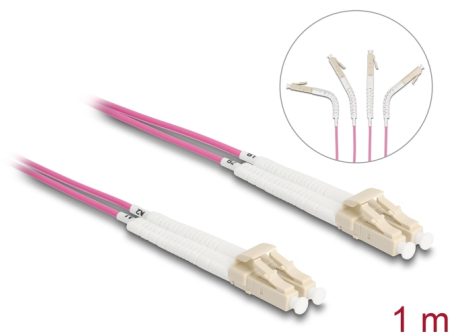

# Delock Optický kabel LC Duplex na LC Duplex, multimód, OM4, úhlový, 1 m

## Popis

Tento optickovláknový kabel značky Delock lze používat k propojování různých síťových zařízení, např. přepínače k mediálnímu konvertoru.

### S úhlovými konektory

Konektory lze zahnout v kterémkoli směru, např. doprava, doleva, nahoru nebo dolů. Zároveň také umožňují prostorově úspornou instalaci na úzkých místech.

1 m

**Číslo produktu 88087**

## Technické detaily

- Konektor:
  - 1 x LC Duplex
  - 1 x LC Duplex
- Multimód OM4 kabel
- Vlákno: 50/125  $\mu\text{m}$
- Keramický kroužek se záslepkou proti prachu
- Vložený útlum < 0,1 dB
- LSZH (bez halogenů)
- Barva: fialová
- Délka včetně konektorů cca. 1 m