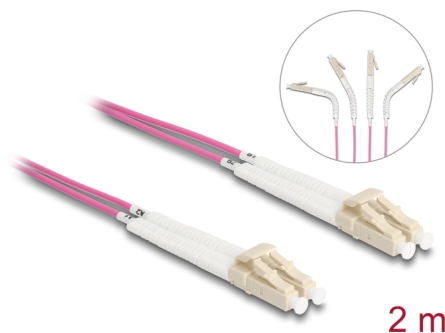

Delock Optický kabel LC Duplex na LC Duplex, multimód, OM4, úhlový, 2 m

Popis

Tento optickovláknový kabel značky Delock lze používat k propojování různých síťových zařízení, např. přepínače k mediálnímu konvertoru.

S úhlovými konektory

Konektory lze zahnout v kterémkoli směru, např. doprava, doleva, nahoru nebo dolů. Zároveň také umožňují prostorově úspornou instalaci na úzkých místech.

2 m

Číslo produktu 88088

EAN: 4043619880881

Země původu: China

Balení: Plastová taška se zipem

Technické detaily

- Konektor:
 - 1 x LC Duplex
 - 1 x LC Duplex
- Multimód OM4 kabel
- Vlákno: 50/125 μm
- Keramický kroužek se záslepkou proti prachu
- Vložený útlum < 0,1 dB
- LSZH (bez halogenů)
- Barva: fialová
- Délka včetně konektorů cca. 2 m

Konektor 1:	1 x LC Duplex samec
Konektor 2:	1 x LC Duplex samec

Physical characteristics

Materiál:	LSZH (bez halogenů)
Délka:	2 m
Barva:	fialová