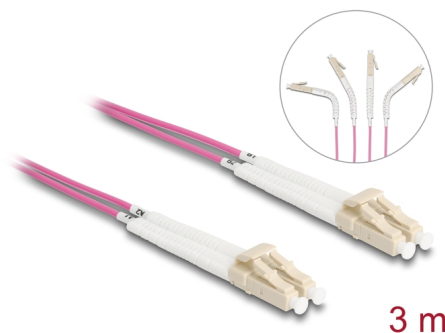

# Delock LWL Kabel LC Duplex zu LC Duplex Multimode OM4 winkelbar 3 m

## Beschreibung

Dieses LWL Kabel von Delock kann verwendet werden, um verschiedene Netzwerkgeräte zu verbinden, z. B. einen Switch mit einem Medienkonverter.

### Mit gewinkelten Anschlüssen

Die Anschlüsse können in jede beliebige Richtung abgewinkelt werden z. B. nach rechts, links, oben oder unten. Zudem ermöglichen sie eine platzsparende Verlegung an engen Stellen.

## Technische Daten

- Anschlüsse:
  - 1 x LC Duplex
  - 1 x LC Duplex
- Multimode OM4 Kabel
- Faser: 50/125 µm
- Keramik Ferrule mit Staubschutzkappe
- Einfügedämpfung < 0,1 dB
- LSZH (halogenfrei)
- Farbe: violett
- Länge inkl. Anschlüsse: ca. 3 m