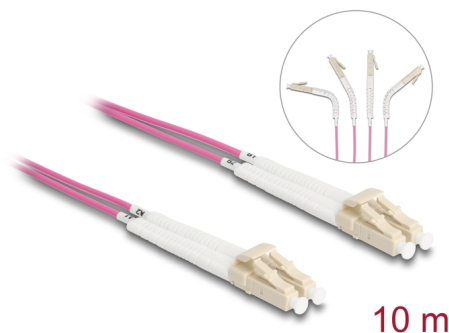

Delock Optický kabel LC Duplex na LC Duplex, multimód, OM4, úhlový, 10 m

Popis

Tento optickovláknový kabel značky Delock lze používat k propojování různých síťových zařízení, např. přepínače k mediálnímu konvertoru.

S úhlovými konektory

Konektory lze zahnout v kterémkoli směru, např. doprava, doleva, nahoru nebo dolů. Zároveň také umožňují prostorově úspornou instalaci na úzkých místech.

10 m

Číslo produktu 88091

EAN: 4043619880911

Země původu: China

Balení: Plastová taška se zipem

Technické detaily

- Konektor:
 - 1 x LC Duplex
 - 1 x LC Duplex
- Multimód OM4 kabel
- Vlákno: 50/125 μm
- Keramický kroužek se záslepkou proti prachu
- Vložený útlum < 0,1 dB
- LSZH (bez halogenů)
- Barva: fialová
- Délka včetně konektorů cca. 10 m

Konektor 1:	1 x LC Duplex samec
Konektor 2:	1 x LC Duplex samec

Physical characteristics

Materiál:	LSZH (bez halogenů)
Délka:	10 m
Barva:	fialová