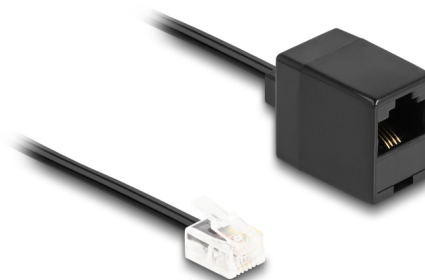

Delock Telefonní kabel ze zástrčky RJ11 na zásuvku RJ45, černý 1 m

Popis

Tento modulární kabel značky Delock lze používat jako spojovací kabel pro analogové telefony, směrovač ADSL, modemy a splittery.

Ohebný a plochý

Díky plochému a flexibilnímu plášti kabelu je tento kabel ideální pro položení pod koberce, podlahy nebo za tapety.

1 m

Číslo produktu 88092

EAN: 4043619880928

Země původu: China

Balení: Plastová taška se zipem

Technické detaily

- Konektor:
 - 1 x RJ11 samec
 - 1 x RJ45 samice
- Telefonní spojovací kabel
- Ohebný a plochý
- Průřez kabelu: 28 AWG
- Materiál: PVC
- Barva: černá
- Délka: cca. 1 m

Systemové požadavky

- Volný port RJ11 samice
- Volný port RJ45 samec

Obsah balení

- Telefonní kabel

Příslušenství

Interface

Konektor 1:	1 x RJ11 samec
Konektor 2:	1 x RJ45 samice

Physical characteristics

Conductor gauge:	28 AWG
Materiál:	PVC
Délka:	1 m
Barva:	černá