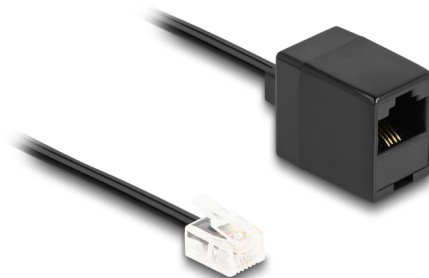

Delock Kabel telefoniczny RJ11 męski na RJ45 żeński czarny 1 m

Opis

Ten kabel modułowy firmy Delock może być używany jako kabel połączeniowy do telefonów analogowych, routerów ADSL, modemów i rozgałęźników.

Elastyczny i płaski

Dzięki płaskiej i elastycznej osłonie kabla kabel idealnie nadaje się do układania pod dywanami, podłogami lub za tapetą.

1 m

Numer artykułu 88092

EAN: 4043619880928

Kraj pochodzenia: China

Opakowanie: Torba na zamek błyskawiczny

Szczegóły techniczne

- Złącze:
 - 1 x RJ11 męski
 - 1 x RJ45 żeńskie
- Kabel połączeniowy telefoniczny
- Elastyczny i płaski
- Rodzaj kabla: 28 AWG
- Materiał: PVC
- Kolor: czarny
- Długość: ok. 1 m

Conductor gauge:	28 AWG
Materiał:	PVC
Długość:	1 m
Kolor:	czarny