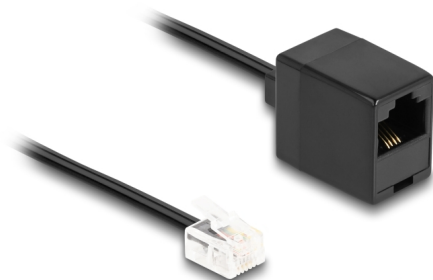

Delock Telefonní kabel ze zástrčky RJ11 na zásuvku RJ45, černý 2 m

Popis

Tento modulární kabel značky Delock lze používat jako spojovací kabel pro analogové telefony, směrovač ADSL, modemy a splittery.

Ohebný a plochý

Díky plochému a flexibilnímu plášti kabelu je tento kabel ideální pro položení pod koberce, podlahy nebo za tapety.

2 m

Číslo produktu 88093

EAN: 4043619880935

Země původu: China

Balení: Plastová taška se zipem

Technické detaily

- Konektor:
 - 1 x RJ11 samec
 - 1 x RJ45 samice
- Telefonní spojovací kabel
- Ohebný a plochý
- Průřez kabelu: 28 AWG
- Materiál: PVC
- Barva: černá
- Délka: cca. 2 m

Systémové požadavky

- Volný port RJ11 samice
- Volný port RJ45 samec

Obsah balení

- Telefonní kabel

Příslušenství

Interface

Konektor 1:	1 x RJ11 samec
Konektor 2:	1 x RJ45 samice

Physical characteristics

Conductor gauge:	28 AWG
Materiál:	PVC
Délka:	2 m
Barva:	černá