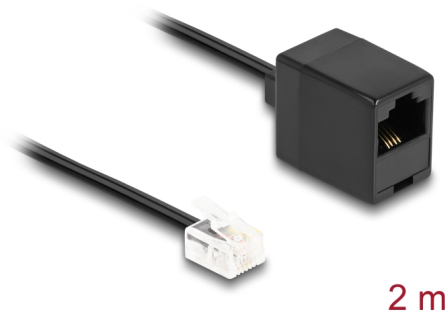

# Delock Câble téléphonique RJ11 mâle à RJ45 femelle, noir, 2 m

## Description

Ce câble modulaire de Delock peut être utilisé comme câble de connexion pour les téléphones analogiques, routeurs ADSL, modems et diviseurs.

### Flexible et plat

Avec sa gaine plate et flexible, le câble est idéal pour être mis sous un tapis, au sol ou derrière le papier mural.

**N° produit 88093**

EAN: 4043619880935

Pays d'origine: China

Emballage: Sac polyvalent à fermeture éclair

## Détails techniques

- Connecteurs :
  - 1 x RJ11 mâle
  - 1 x RJ45 femelle
- Câble de connexion de téléphone
- Flexible et plat
- Jauge de câble : 28 AWG
- Matériel : PVC
- Couleur : noir
- Longueur : env. 2 m