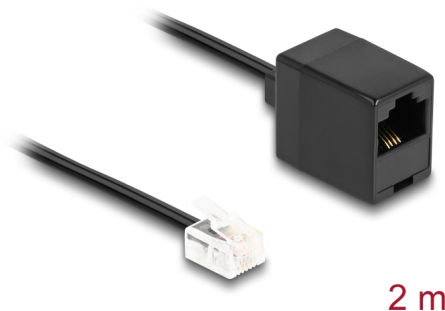

Delock Kabel telefoniczny RJ11 męski na RJ45 żeński czarny 2 m

Opis

Ten kabel modułowy firmy Delock może być używany jako kabel połączeniowy do telefonów analogowych, routerów ADSL, modemów i rozgałęźników.

Elastyczny i płaski

Dzięki płaskiej i elastycznej osłonie kabla kabel idealnie nadaje się do układania pod dywanami, podłogami lub za tapetą.

Numer artykułu 88093

EAN: 4043619880935

Kraj pochodzenia: China

Opakowanie: Torba na zamek błyskawiczny

Szczegóły techniczne

- Złącze:
 - 1 x RJ11 męski
 - 1 x RJ45 żeńskie
- Kabel połączeniowy telefoniczny
- Elastyczny i płaski
- Rodzaj kabla: 28 AWG
- Materiał: PVC
- Kolor: czarny
- Długość: ok. 2 m

Conductor gauge:	28 AWG
Materiał:	PVC
Długość:	2 m
Kolor:	czarny