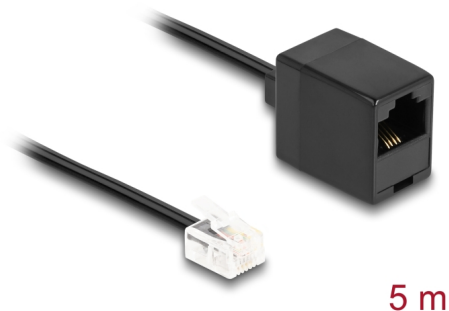

# Delock Câble téléphonique RJ11 mâle à RJ45 femelle, noir, 5 m

## Description

Ce câble modulaire de Delock peut être utilisé comme câble de connexion pour les téléphones analogiques, routeurs ADSL, modems et diviseurs.

### Flexible et plat

Avec sa gaine plate et flexible, le câble est idéal pour être mis sous un tapis, au sol ou derrière le papier mural.

**N° produit 88095**

EAN: 4043619880959

Pays d'origine: China

Emballage: Sac polyvalent à fermeture éclair

## Détails techniques

- Connecteurs :
  - 1 x RJ11 mâle
  - 1 x RJ45 femelle
- Câble de connexion de téléphone
- Flexible et plat
- Jauge de câble : 28 AWG
- Matériel : PVC
- Couleur : noir
- Longueur : env. 5 m