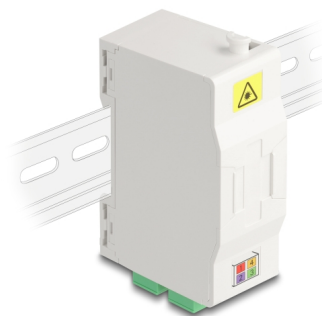

Delock Optická spojovací krabice na lištu DIN s držákem spojů a 4 x spojkami SC Simplex

Popis

Tato optická FTTH spojovací krabice značky Delock je ideální na rychlou a bezpečnou instalaci optické sítě do budov. Pojme až čtyři spojky SC Simplex nebo LC Duplex.

Přípojná krabice k montáži na lištu DIN

Integrované přichytky umožňují montáž na kolejnice DIN rozměru 35 mm.

S držákem spojů

Integrovaný držák spojů umožňuje spořádané vedení jednotlivých vláken za účelem optimálního přenosu světelných vlnových signálů.

Číslo produktu 88097

EAN: 4043619880973

Země původu: China

Balení: White Box

Technické detaily

- Optická spojovací skříň pro aplikace FTTH
- Spojovací krabice se 4 x spojkami SC Simplex
- 4 sloty pro spojky SC Simplex nebo LC Duplex
- DIN montážní lišta: 35 mm
- S držákem spojů
- Ochranná výklopka
- Pouzdro barva: bílá
- Materiál pouzdra: ABS
- Rozměry (DxŠxV): cca. 85,0 x 60,6 x 31,5 mm

Obsah balení

- Optická spojovací skříň
- 4 x spojky SC Simplex vazební šlen
- 4 x tepelně se smršťující ochrany spojů

Příslušenství

General

Mounting type:	DIN montážní lišta: 35 mm
----------------	---------------------------