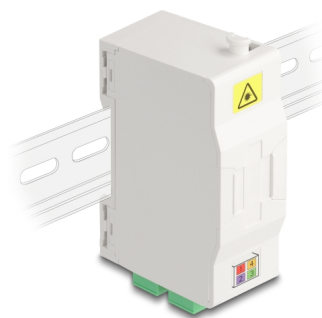

# Delock Caja de conexión de fibra óptica para carril DIN con soporte de empalme y 4 x acoplador SC Simplex

## Descripción

Esta caja de conexión de fibra óptica FTTH de Delock es ideal para configurar de forma rápida y segura la red de fibra óptica en edificios. Puede acomodar hasta cuatro acopladores SC Simplex o LC Duplex.

### Con soporte de empalme

El soporte de empalme integrado permite un enrutamiento limpio de las fibras individuales para una transmisión óptima de las señales de ondas luminosas.

## Detalles técnicos

- Caja de conexión de fibra óptica para aplicaciones FTTH
- Caja de conexiones con 4 x acopladores SC Simplex
- 4 ranuras para acoplamientos SC Simplex o LC Duplex
- Montaje en carril DIN: 35 mm
- Con soporte de empalme
- Cubierta protectora
- Carcasa color: blanco
- Material de la carcasa: ABS
- Dimensiones (LAXANxAL): aprox. 85,0 x 60,6 x 31,5 mm